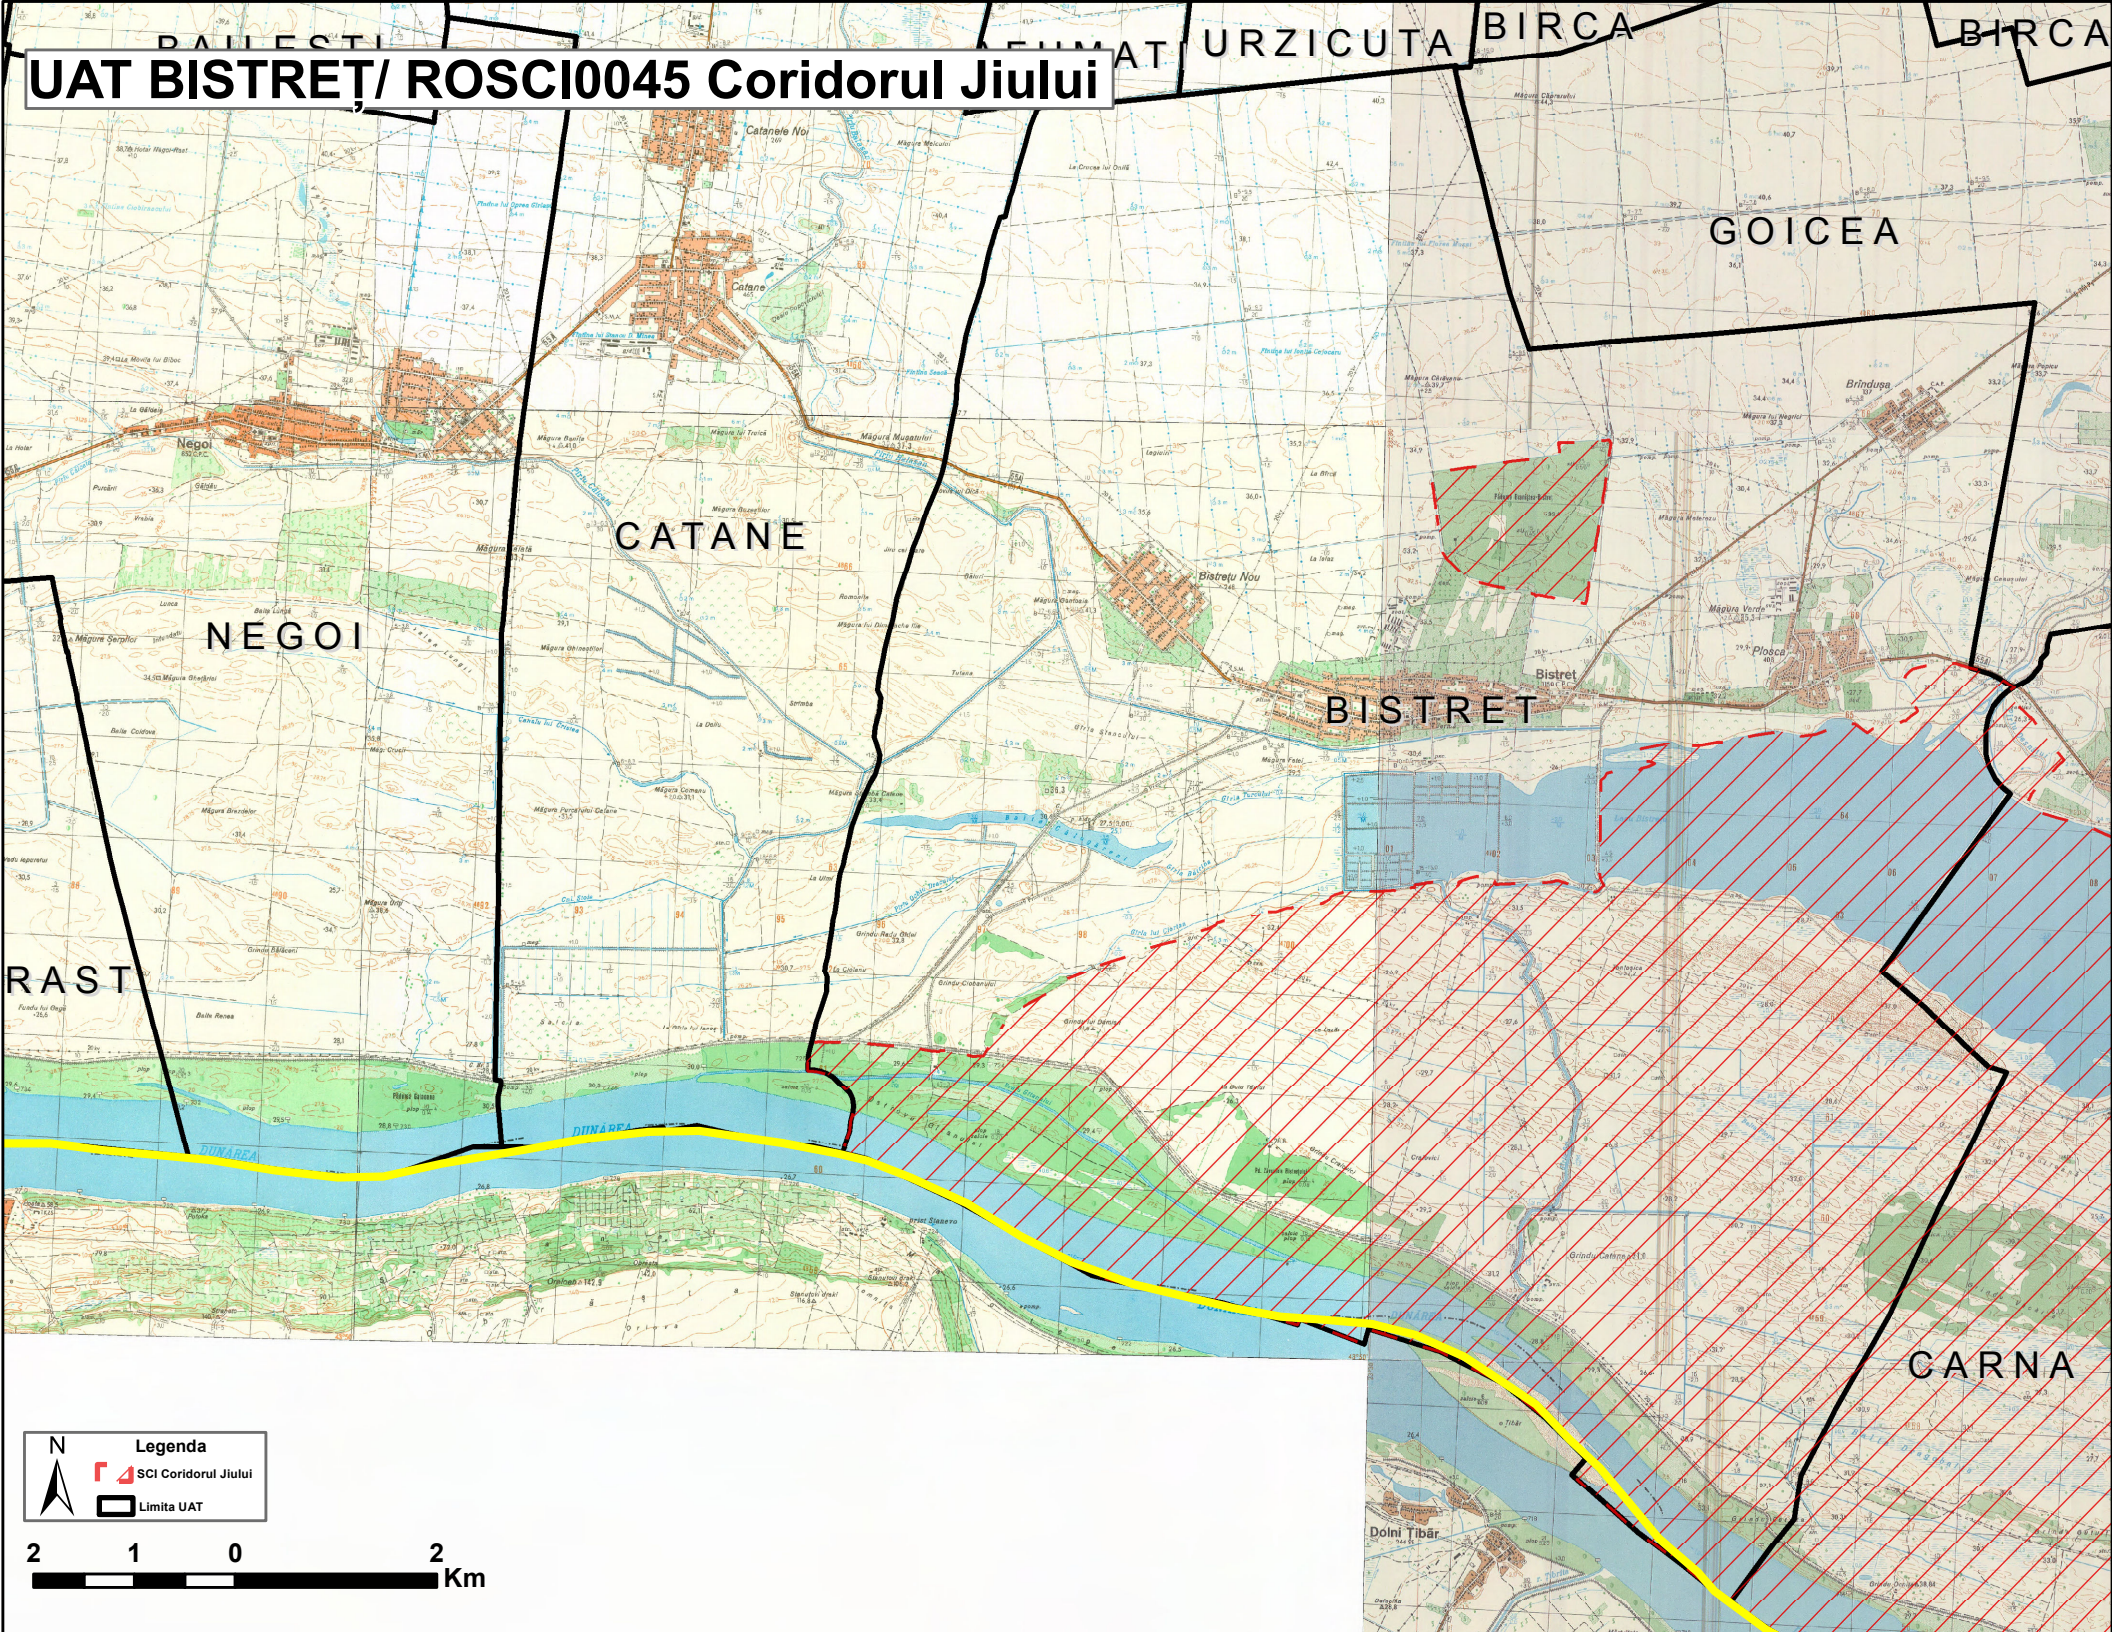

# UAT BISTREȚ/ ROSCI0045 Coridorul Jiului

**Legenda**

- SCI Coridorul Jiului
- Limita UAT